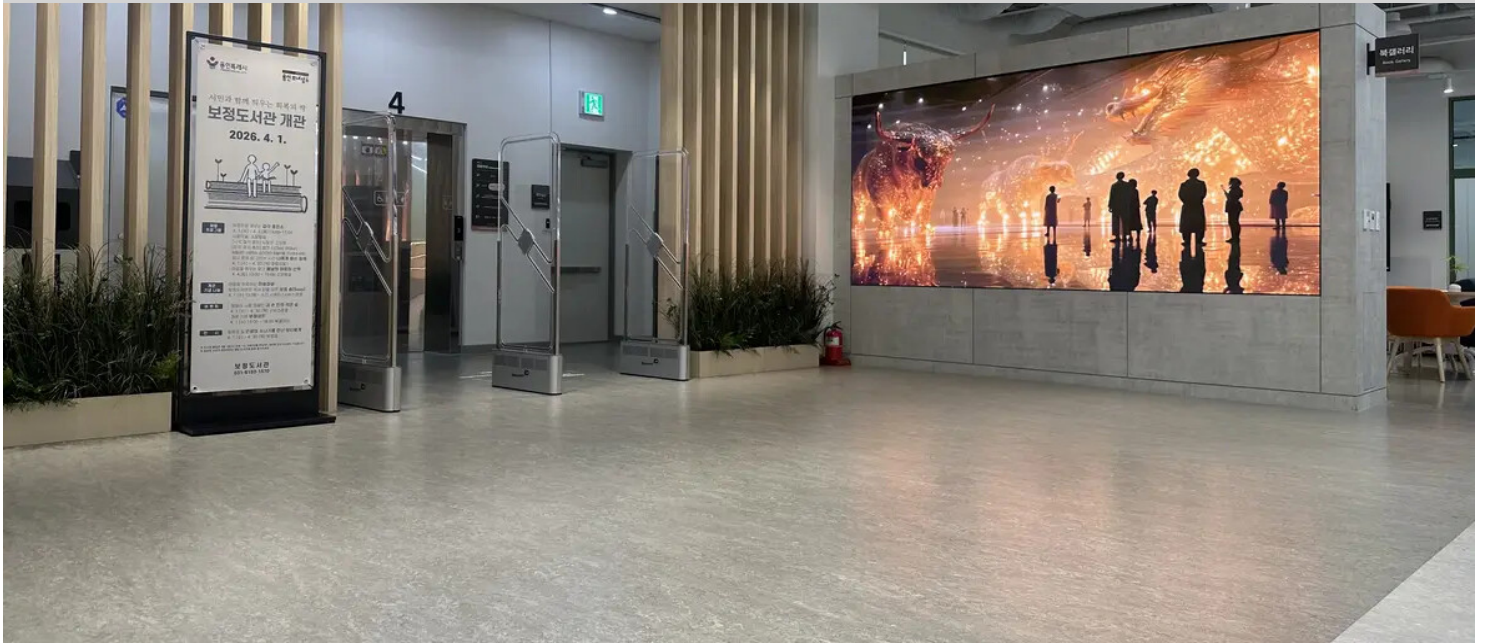

Bojung Mire Human Center

ボジョン・ミレ・ヒューマンセンターのライブラリーには、マーモリウム® Bojung
 多彩なマーモリウム®の色彩によってゾーンがやわらかく分節され、空間全体に大きな爽やかさが生まれました。
 床に込められた色のレイヤーが、ライブラリーをより魅力的で、居心地のよい場所へと導いています。

施工事例